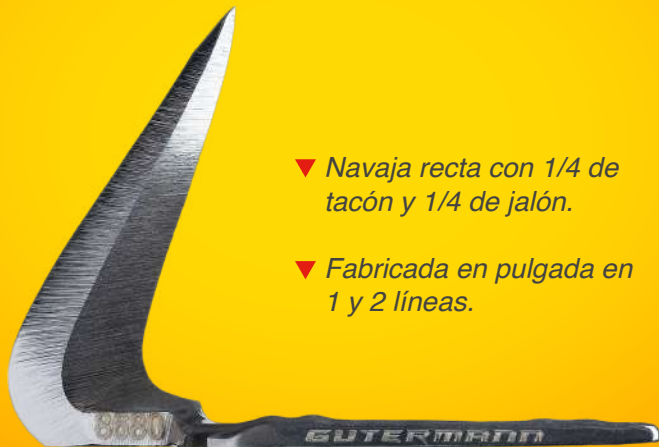

GÜTERMANN

8670

LÍNEA CLÁSICA
PIE BLANCO

- ▼ *Navaja recta con 1/2 tacón y 1/2 jalón.*
- ▼ *Fabricada en pulgada en 1 y 2 líneas.*

GÜTERMANN

8680

**LÍNEA CLÁSICA
PIE BLANCO**

- ▼ *Navaja recta con 1/4 de tacón y 1/4 de jalón.*
- ▼ *Fabricada en pulgada en 1 y 2 líneas.*

LÍNEA FILO ESPECIAL
PIE AZUL

GÜTERMANN

8610

**LÍNEA FILO ESPECIAL
PIE AZUL**

- ▼ *Navaja de tacón completo y hoja curva.*
- ▼ *Fabricada en pulgada en 1,2,3,4,5 y 6 líneas*

GÜTERMANN

8613

**LÍNEA FILO ESPECIAL
PIE AZUL**