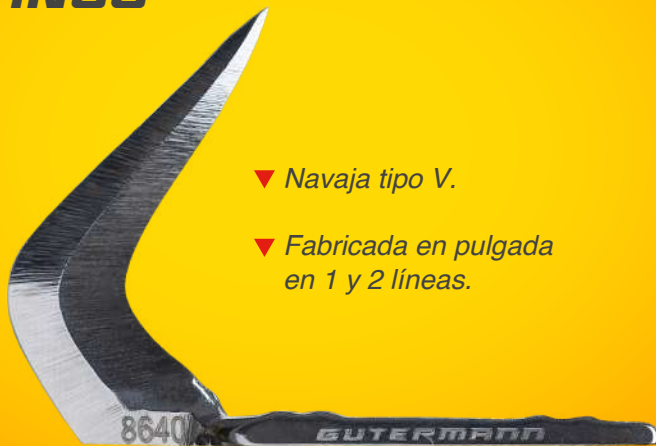

GÜTERMANN

8640

**LÍNEA CLÁSICA
PIE BLANCO**

- ▼ *Navaja tipo V.*
- ▼ *Fabricada en pulgada en 1 y 2 líneas.*