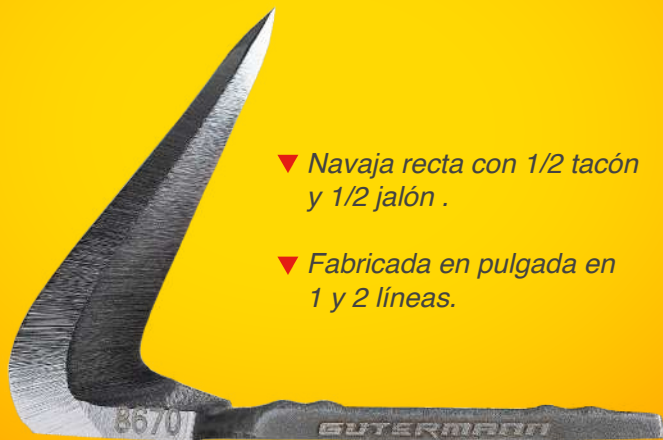

- ▼ *Navaja de tacón completo y hoja curva.*
- ▼ *Fabricada en pulgada en 1 y 2 líneas.*

GÜTERMANN

8614

LÍNEA ULTRAINOX

- ▼ *Navaja recta con tacón completo y jalón.*
- ▼ *Fabricada en pulgada en 1 y 2 líneas.*

GÜTERMANN

8615

LÍNEA ULTRAINOX

- ▼ *Navaja recta con tacón completo sin jalón.*
- ▼ *Fabricada en pulgada en 1 y 2 líneas.*

GÜTERMANN

8670

LÍNEA ULTRAINOX

- ▼ *Navaja recta con 1/2 tacón y 1/2 jalón .*
- ▼ *Fabricada en pulgada en 1 y 2 líneas.*