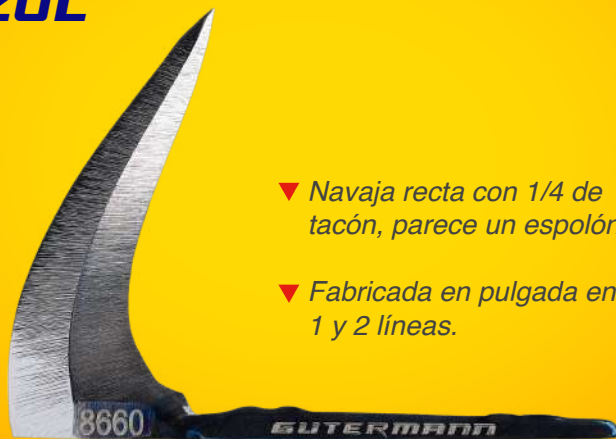

GÜTERMANN

8660

**LÍNEA FILO ESPECIAL
PIE AZUL**

- ▼ *Navaja recta con 1/4 de tacón, parece un espolón.*
- ▼ *Fabricada en pulgada en 1 y 2 líneas.*